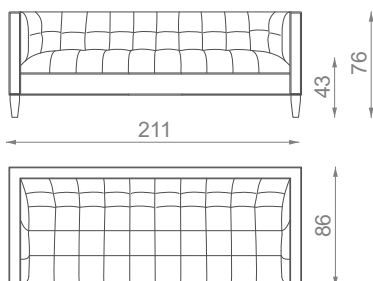

SPIELBERG

SOFÁ

54Kg

1.59m³

MATERIAIS / ACABAMENTOS

ESTOFO: Tecido

PÉS: Wenguê Escuro

DIMENSÕES

C: 211cm

L: 86cm

A: 76cm

AA: 43cm

CARACTERÍSTICAS DO PRODUTO

Estrutura em madeira maciça.

Espuma 100% PU com especificações de fogo padrão BS.

Estofa com precintas elásticas.

TECIDO CLIENTE

12.00m

REPOUSA-PÉS

C:72 L:72 A:43cm