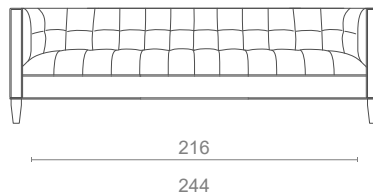

C: 211cm

L: 86cm

A: 76cm

AA: 43cm

CARACTERÍSTICAS DO PRODUTO

Estrutura em madeira maciça.

Espuma 100% PU com especificações de fogo padrão BS.

Estofa com precintas elásticas.

6.00m

2 LUGARES

TECIDO CLIENTE

8.00m

3 LUGARES

TECIDO CLIENTE

9.00m

4 LUGARES

TECIDO CLIENTE

12.00m

REPOUSA-PÉS

C:72 L:72 A:43cm