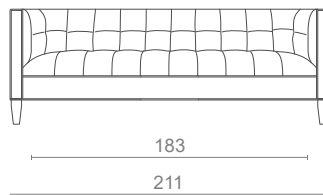

C: 211cm

L: 86cm

A: 76cm

AA: 43cm

CARACTERÍSTICAS DO PRODUTO

Estrutura em madeira maciça.

Espuma 100% PU com especificações de fogo padrão BS.

Estofa com precintas elásticas.

6.00m

2 LUGARES

TECIDO CLIENTE

8.00m

3 LUGARES

TECIDO CLIENTE

9.00m

4 LUGARES