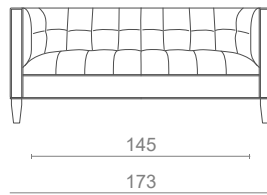

C: 211cm

L: 86cm

A: 76cm

AA: 43cm

CARACTERÍSTICAS DO PRODUTO

Estrutura em madeira maciça.

Espuma 100% PU com especificações de fogo padrão BS.

Estofa com precintas elásticas.

6.00m

2 LUGARES

TECIDO CLIENTE

8.00m

3 LUGARES

TECIDO CLIENTE

9.00m

4 LUGARES

TECIDO CLIENTE

12.00m

REPOUSA-PÉS

C:72 L:72 A:43cm