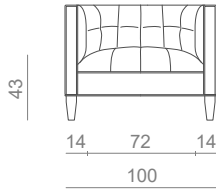

MAPLE

TECIDO CLIENTE

6.00m