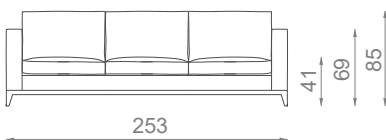

### SOFA

78Kg | 171lbs    2.44m<sup>3</sup> | 86.2ft<sup>3</sup>

### DIMENSIONS

W: 253cm | 99.6"  
D: 100cm | 39.4"  
H: 85cm | 33.5"  
SH: 41cm | 16.1"  
AH: 69cm | 27.2"