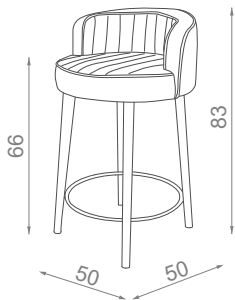

### COUNTER STOOL

20Kg | 44lbs

0.27m<sup>3</sup> | 9.5ft<sup>3</sup>

#### DIMENSIONS

W: 50cm | 19.7"  
D: 50cm | 19.7"  
H: 83cm | 32.7"  
SH: 66cm | 26.0"