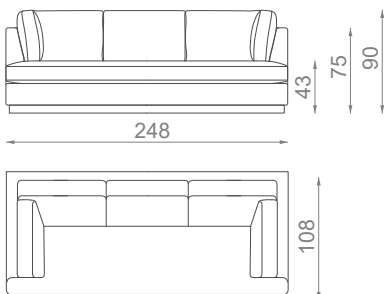

### SOFA

78Kg | 171lbs    2.74m<sup>3</sup> | 96.8ft<sup>3</sup>

#### DIMENSIONS

W: 248cm | 97.6"  
D: 108cm | 42.5"  
H: 90cm | 35.4"  
SH: 43cm | 16.9"  
AH: 75cm | 29.5"