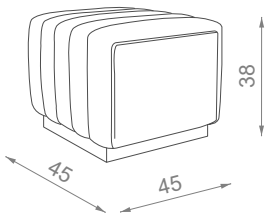

WARHOL

STOOL

8Kg | 18lbs

0.11m³ | 3.9ft³

MATERIALS / FINISHES

UPHOLSTERY: Velvet
BASE: Walnut

DIMENSIONS

W: 45cm | 17.7"
D: 45cm | 17.7"
H: 38cm | 15.0"