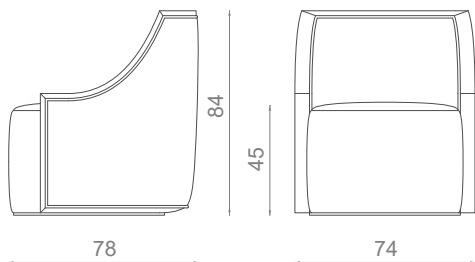

HUME

CADEIRÃO

30Kg

0.58m³

MATERIAIS / ACABAMENTOS

ESTOFO: Tecido
MADEIRA: Faia
BASE: Faia

DIMENSÕES

C: 74cm
L: 78cm
A: 84cm
AA: 45cm

CARACTERÍSTICAS DO PRODUTO

Estrutura em madeira maciça.
Espuma 100% PU com especificações de fogo padrão BS.
Estofado com precintas elásticas.
Acabamento FR disponível mediante solicitação.
Feito à mão em Paços de Ferreira.