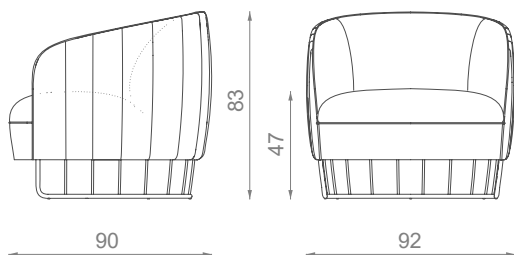

### CADEIRÃO

30Kg

0.81m<sup>3</sup>

### DIMENSÕES

C: 92cm  
L: 90cm  
A: 83cm  
AA: 47cm