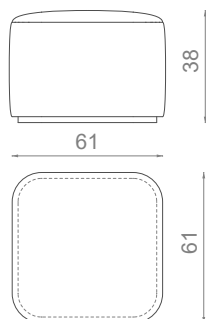

### PUFE

8Kg

0.19m<sup>3</sup>

### DIMENSÕES

C: 61cm  
L: 61cm  
A: 38cm