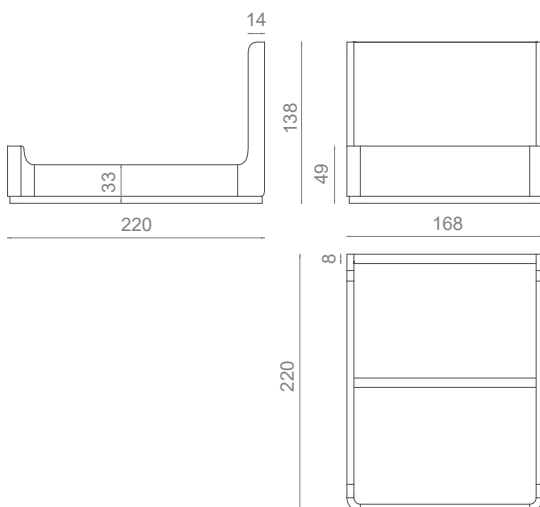

### BED

75Kg | 165lbs

0.87m<sup>3</sup> | 30.7ft<sup>3</sup>

### DIMENSIONS

MATTRESS: W: 150cm | 59.1" D: 200cm | 78.7" H: Variable

BED	HEADBOARD	BED FRAME
W: 168cm   66.1"	W: 168cm   66.1"	W: 168cm   66.1"
D: 220cm   86.6"	D: 8cm   3.2"	D: 220cm   86.6"
H: 138cm   54.3"	H: 138cm   54.3"	H: 49cm   19.3"