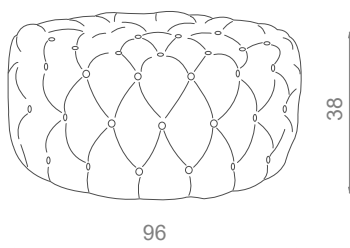

MUNCH

PUFE

10Kg

0.44m³

MATERIAIS / ACABAMENTOS

ESTOFO: Veludo

DIMENSÕES

C: 96cm

L: 96cm

A: 38cm

CARACTERÍSTICAS DO PRODUTO

Estrutura em madeira maciça.
Espuma 100% PU com especificações de fogo padrão BS.
Estofa com precintas elásticas.
Acabamento FR disponível mediante solicitação.
Feito à mão em Paços de Ferreira.