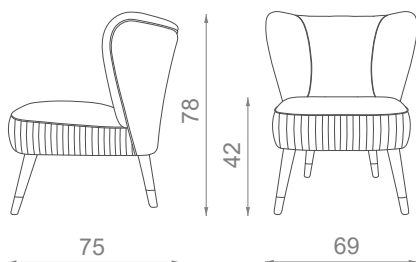

MARX

CADEIRÃO

25Kg

0.49m³

MATERIAIS / ACABAMENTOS

ESTOFO: Veludo
PERNAS: Veludo
PÉS: Latão Polido

DIMENSÕES

C: 69cm
L: 75cm
A: 78cm
AA: 42cm