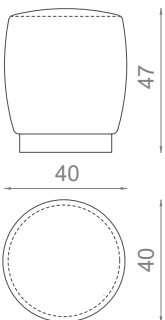

### STOOL

8Kg | 18lbs

0.11m<sup>3</sup> | 3.9ft<sup>3</sup>

#### DIMENSIONS

W: 40cm | 15.8"

D: 40cm | 15.8"

H: 47cm | 18.5"