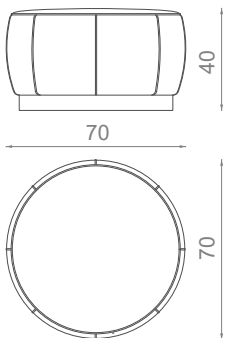

### STOOL

10Kg | 22lbs

0.25m<sup>3</sup> | 8.8ft<sup>3</sup>

#### DIMENSIONS

W: 70cm | 27.6"  
D: 70cm | 27.6"  
H: 40cm | 15.8"