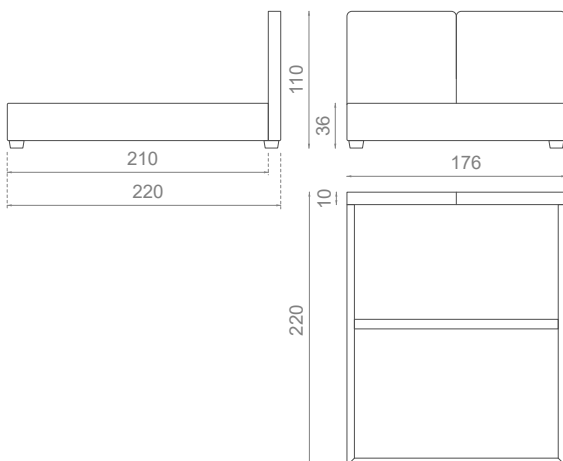

### BED

65Kg | 143lbs    0.60m<sup>3</sup> | 21.2ft<sup>3</sup>

#### DIMENSIONS

MATTRESS: W: 160cm | 63.0"    D: 200cm | 78.7"    H: Variable

BED	HEADBOARD	BED FRAME
W: 176cm   69.3"	W: 176cm   69.3"	W: 176cm   69.3"
D: 220cm   86.6"	D: 10cm   3.9"	D: 210cm   82.7"
H: 110cm   43.3"	H: 110cm   43.3"	H: 36cm   14.2"