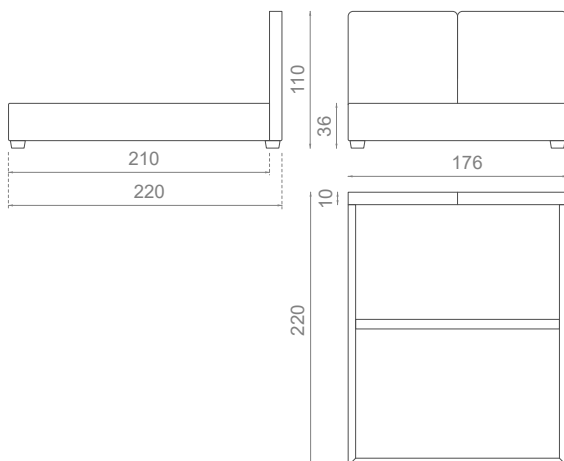

BELLA

CAMA

65Kg

0.60m³

MATERIAIS / ACABAMENTOS

CABECEIRA ESTOFADA: Tecido

SOMMIER: Tecido

PÉS: Wenguê Escuro

DIMENSÕES

COLCHÃO: 160cm x 200cm x altura variável

CAMA	CABECEIRA	SOMMIER
C: 176cm	C: 176cm	C: 176cm
L: 220cm	L: 10cm	L: 210cm
A: 110cm	A: 110cm	A: 36cm

CARACTERÍSTICAS DO PRODUTO

ESTOFO & ESPUMA

Espuma 100% PU com especificações de fogo padrão BS.